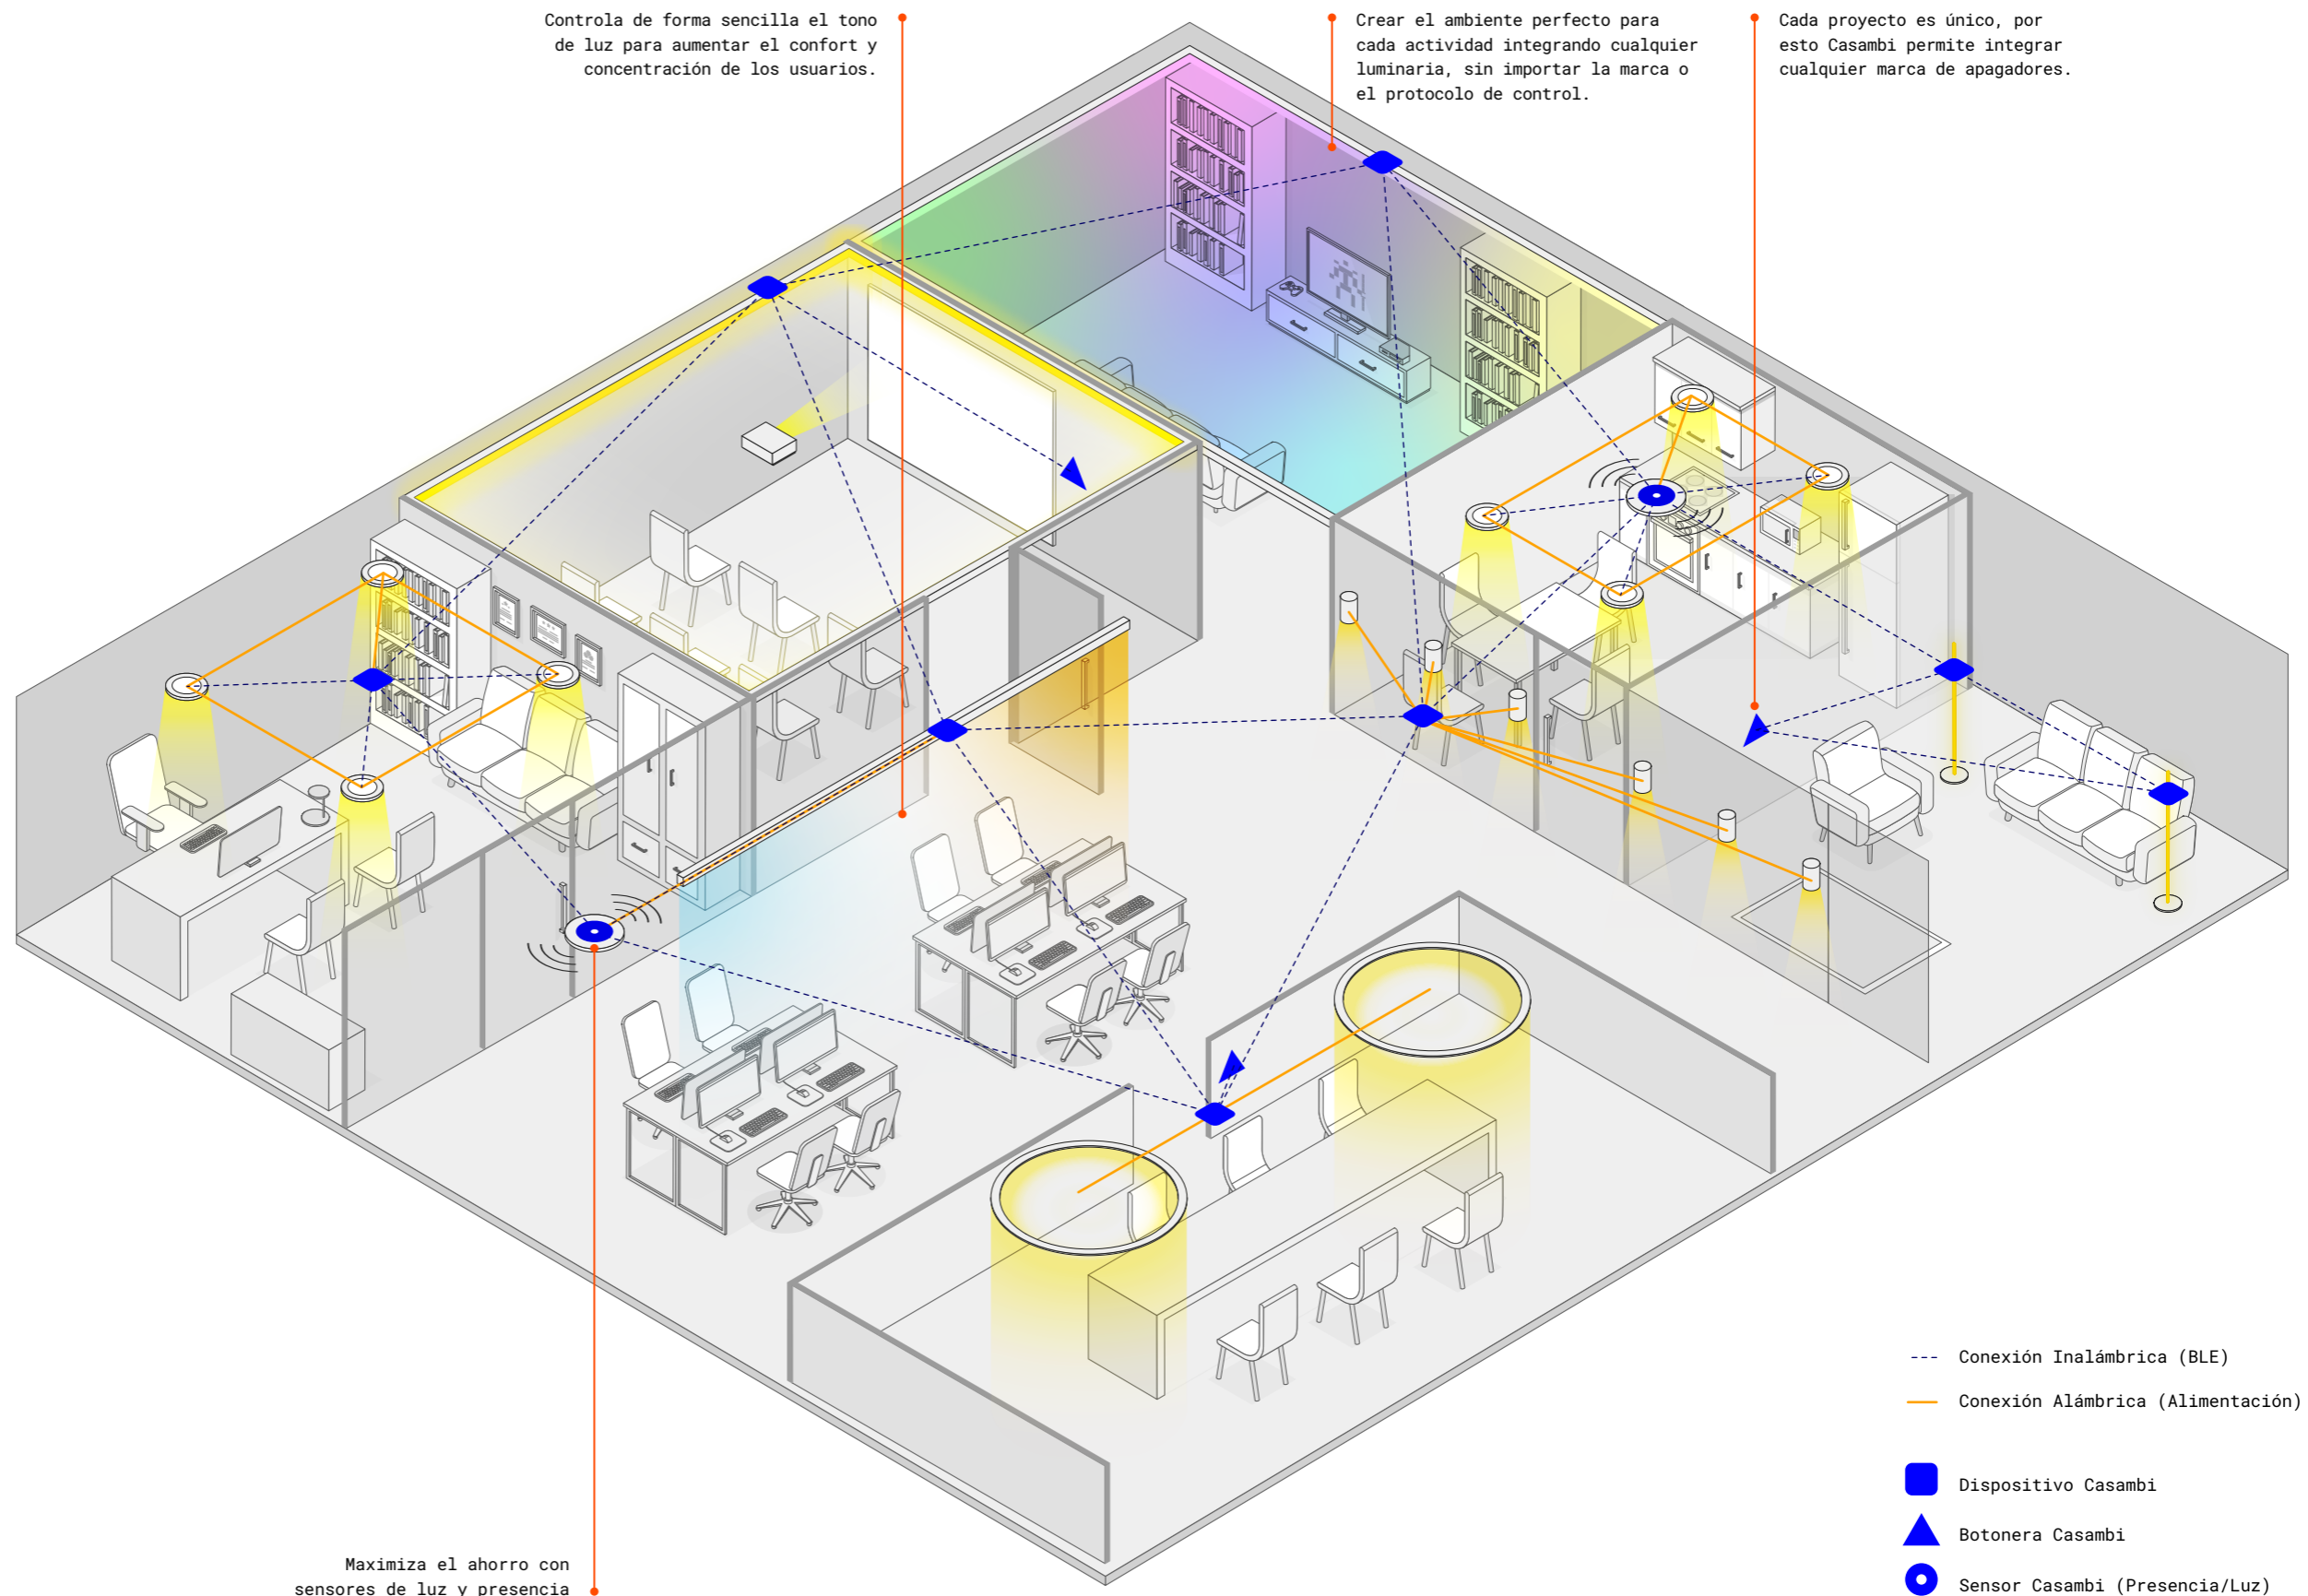

Para esto, un sistema de control de iluminación diseñado para integrar la última tecnología de iluminación y que permita de manera sencilla crear ambientes es indispensable.

Casambi es el sistema de control de iluminación inalámbrico más robusto diseñado para ambientes modernos. Ideal para cualquier tipo de espacio, ya sea una sala de juntas hasta desarrollos de gran escala.

Interoperabilidad

Los espacios modernos utilizan una gran diversidad de soluciones lumínicas, las cuales, sin importar marca ni protocolo se pueden integrar al amplio ecosistema de controladores, apagadores y sensores Casambi.

Robusto

Su arquitectura en malla quita la necesidad de antenas y sites centralizados, las cuales son puntos de riesgo. Además por su protocolo de comunicación, está completamente cerrado a ataques cibernéticos externos e internos a través de un alto nivel de encriptación en cada comando.