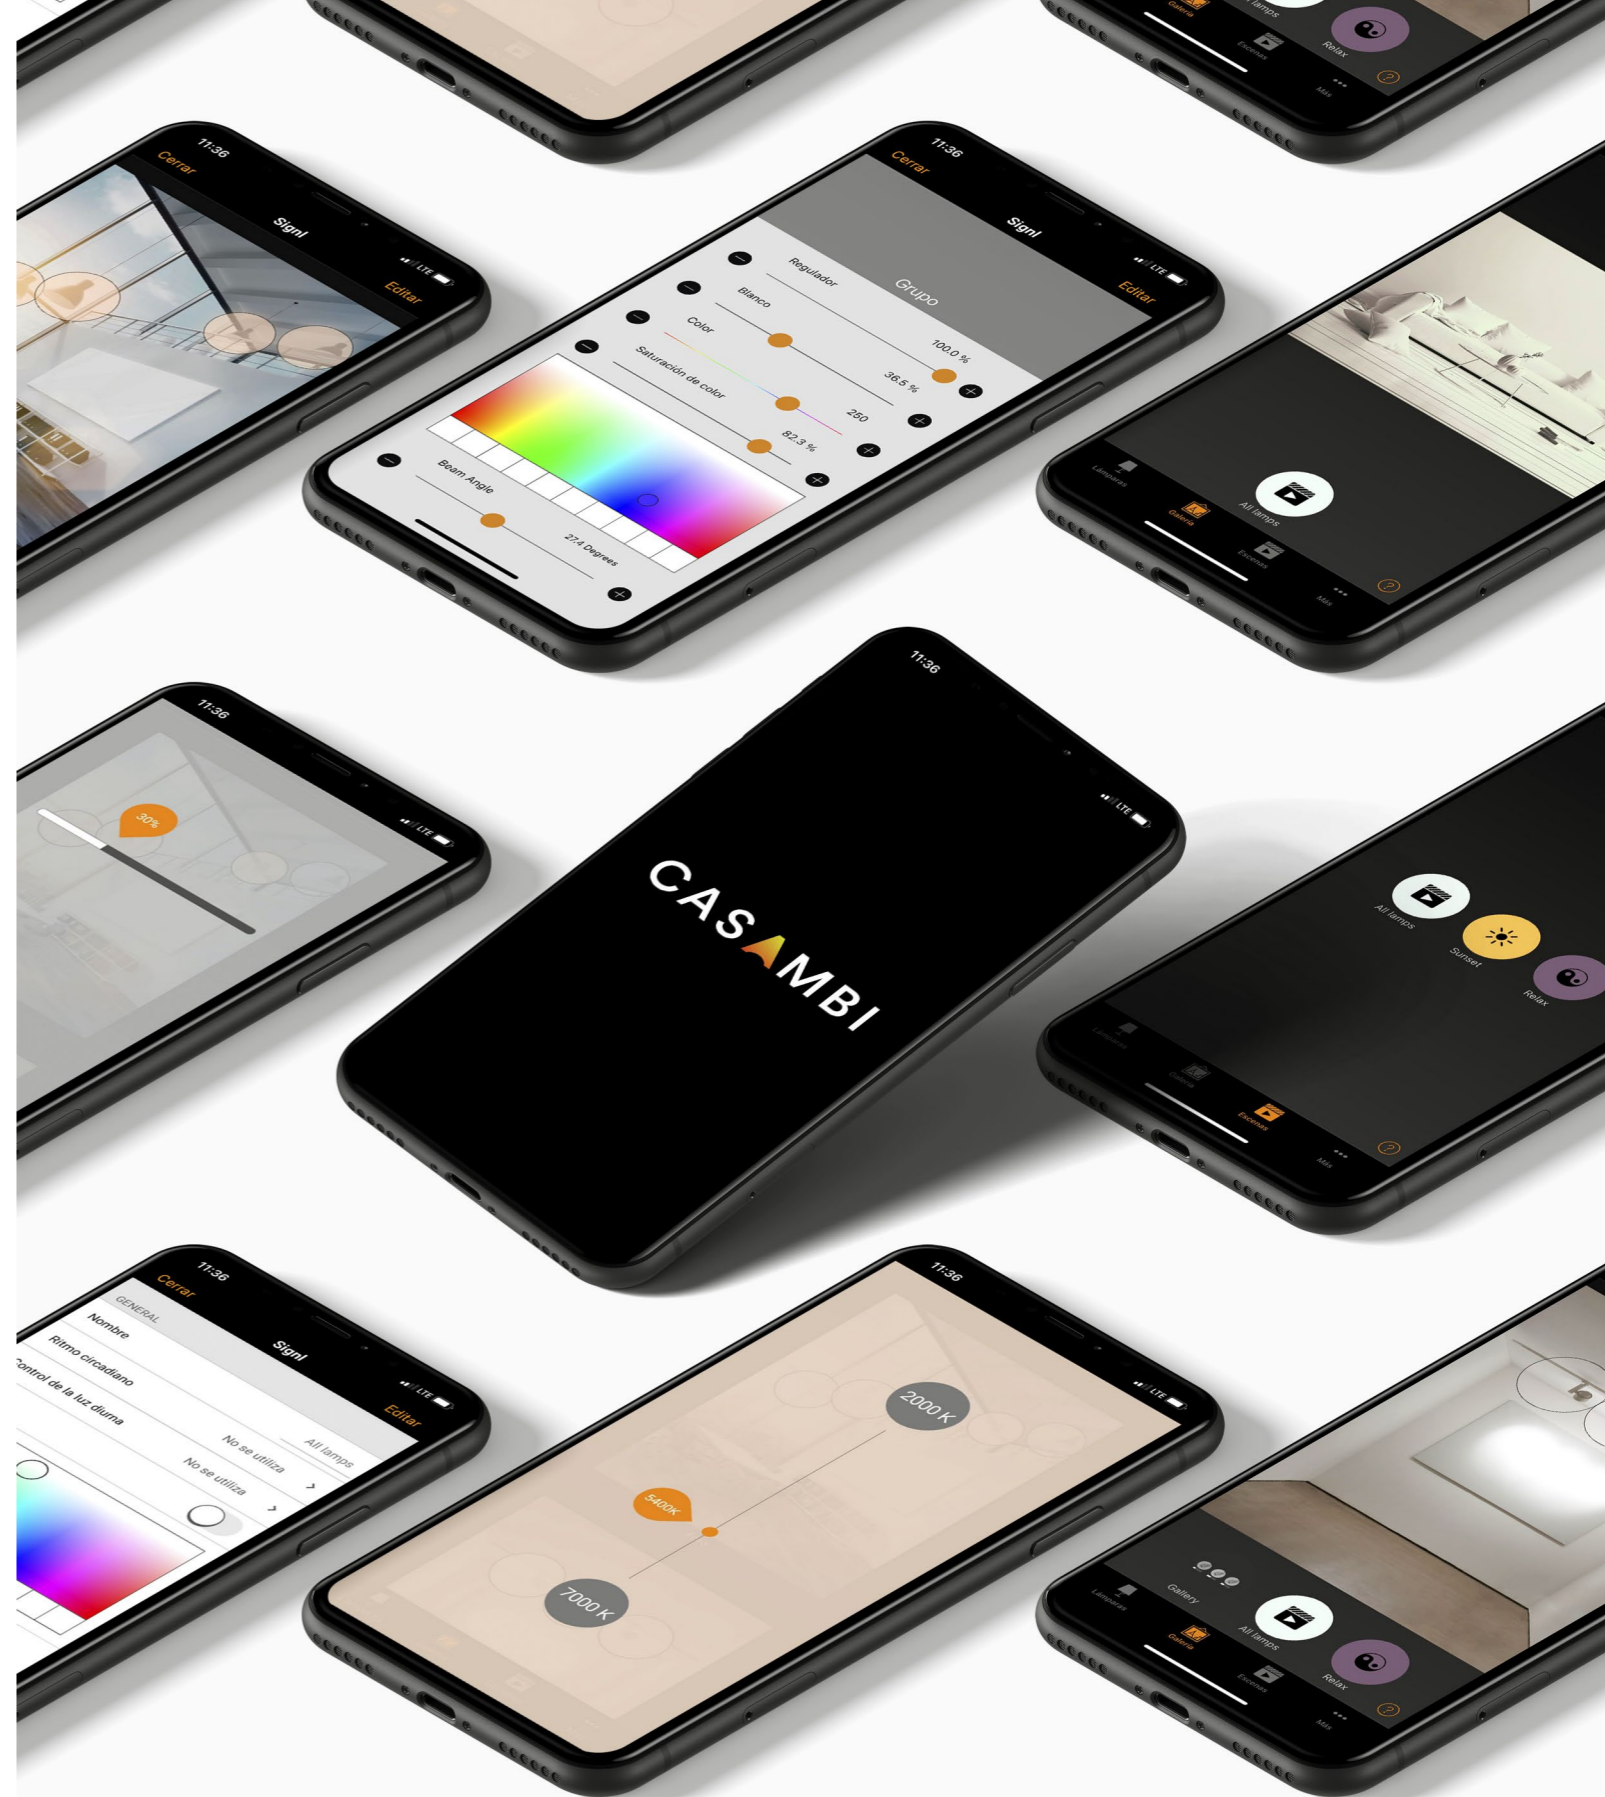

La app de Casambi tiene una interfaz que le permite a cualquier persona poder usarla intuitivamente. Casambi puede convertir cualquier dispositivo inteligente en un sistema de control de iluminación profesional y le ofrece al usuario una gran variedad de posibilidades para que interactúe con la iluminación según sus necesidades.

Grupos

Según las necesidades del proyecto, agrupa las luminarias para controlarlas o atenuarlas todas juntas.

Escenas

Crea el ambiente perfecto para cada ocasión.

Animaciones

Crea transiciones de intensidad de luz y cambios de color, es posible programar su repetición, duración y tiempos de atenuación.

Galería

Utiliza fotos o planos para controlar visualmente luminarias y escenas.

Sensores de Presencia

Activa o desactiva escenas al detectar la presencia o ausencia de movimiento. Ideal para reducir el consumo eléctrico.

Sensores de Luz

Maximiza el ahorro de energía atenuando luminarias según la luz natural disponible.

Calendario y Temporizador

Automatiza luminarias programando escenas y animaciones en función de un horario, fecha o estación.

Selección de Color

Agrega color al ambiente integrando fácilmente luminarias RGB y RGBW.

Ciclos Circadianos

Ajusta la temperatura de color de las luminarias, según el ciclo circadiano natural del ser humano.

Descarga la app de Casambi. Es gratuita.