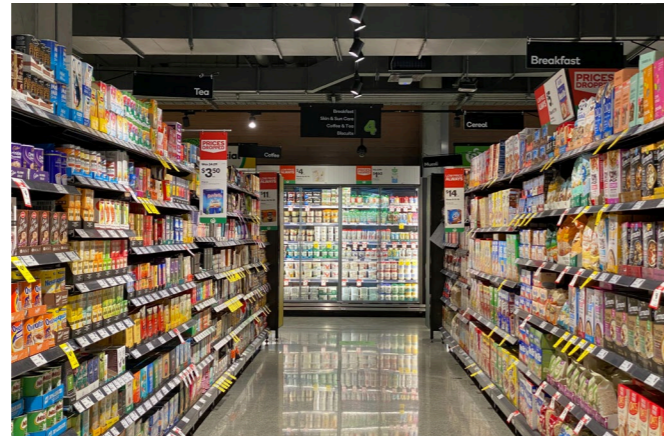

Retail

Un espacio comercial moderno no puede prescindir de un sistema de control que ayude a generar ambientes y sensaciones estratégicas para crear una experiencia única de compra.